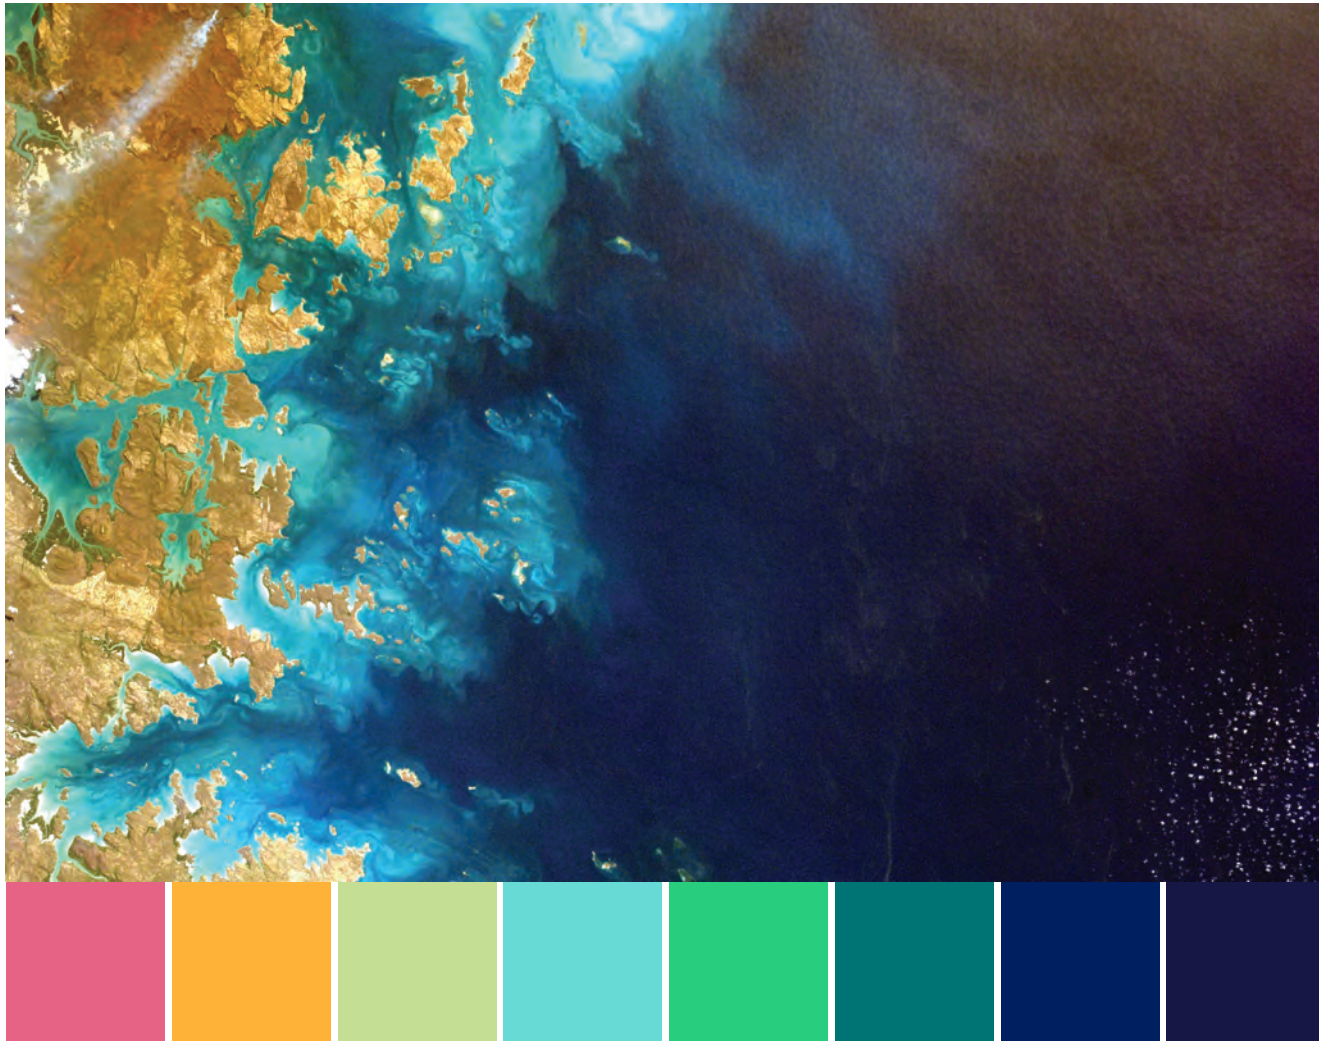

LOGO

ANUKET

DEC 1, 2020

COLOR INSPIRATION

COLOR PALETTE

Primary

MEDIUM TURQUOISE
PANTONE 3242C
HEX 6BDAD5
CMYK 51 0 22 0
RGB 107 218 213

TEAL
PANTONE 7718C
HEX 007473
CMYK 100 32 56 13
RGB 0 116 115

GAINSBORO
PANTONE 7486C
HEX 007473
CMYK 100 32 56 13
RGB 0 116 115

MEDIUM SEA GREEN
PANTONE 7449C
HEX 00CE7C
CMYK 70 0 72 0
RGB 0 206 124

Accent

SANDY BROWN
PANTONE 143C
HEX F5B335
CMYK 3 32 91 0
RGB 245 179 53

PALE VIOLET RED
PANTONE 7423C
HEX E36386
CMYK 6 76 26 0
RGB 0 116 115

Grays & Dark

WHITE SMOKE
HEX F4F4F4
CMYK 3 2 2 0
RGB 244 244 245

LIGHT GRAY
PANTONE COOL
GRAY 2 C
HEX D0CFCD
CMYK 18 14 15 0
RGB 0 116 115

MIDNIGHT BLUE
PANTONE 2758C
HEX 001e61
CMYK 100 93 30 30
RGB 0 30 97

DARK MIDNIGHT BLUE
PANTONE 2765C
HEX 1f1646
CMYK 97 99 38 45
RGB 31 22 70

Anuket

 **Anuket**

 **Anuket**